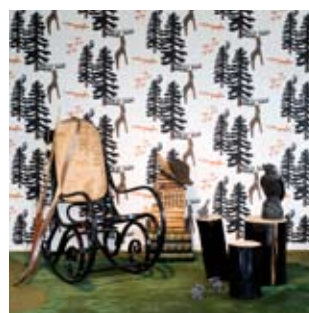

Wallpaper fairytales filled with beauty & charm

Saga är för vuxna och ger näring åt fantasin och lusten att skapa personliga miljöer. Välkommen till Saga och en resa längs minnenas aveny. I denna charmiga och fantasifulla kollektion möter du nyanser och stämningar från sagovärldens alla hörn. Mönstren innefattar både starka och dova kulörer i samspel med mjuka, drömlika former och associerar till såväl österländsk mystik som västerländska äventyr. Tänk på synen och bilder av magiska lampor, förgiftade äpplen, sovande prinsessor och skogshjältar uppstår.